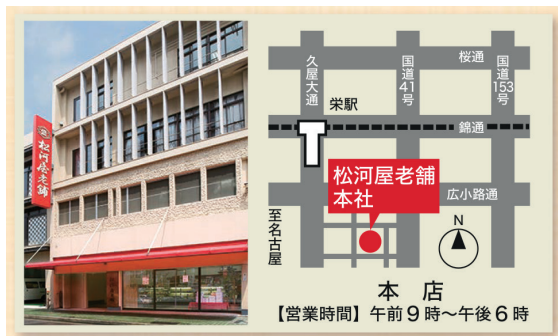

お客様 各位

松河屋老舗 本店

閉店のご挨拶

拝啓 秋晴の候、皆様におかれましては、益々ご健勝の事とお慶び申し上げます。

さて、開店以来約三年間に渡り、営業をさせて頂いて参りましたが誠に勝手ながら**本年十一月二十日（火）**をもって閉店させて頂く事となりました。ご愛顧をいただき従業員一同、心より感謝致しますと共に、ご不便をおかけ致します事、深くお詫び申し上げます。

つきましては、お手持ちの松河屋商品券、並びにポイントカードは本店、春日店にてご利用いただけますので変わらぬご愛顧の程宜しく
お願い申し上げます。

右略儀ながら書中をもちましてご挨拶申し上げます。

平成三十年十月一日

松河屋老舗

敬具

本店

名古屋市中区栄四丁目9番27号
TEL 052 (262) 0201
FAX 052 (262) 0553